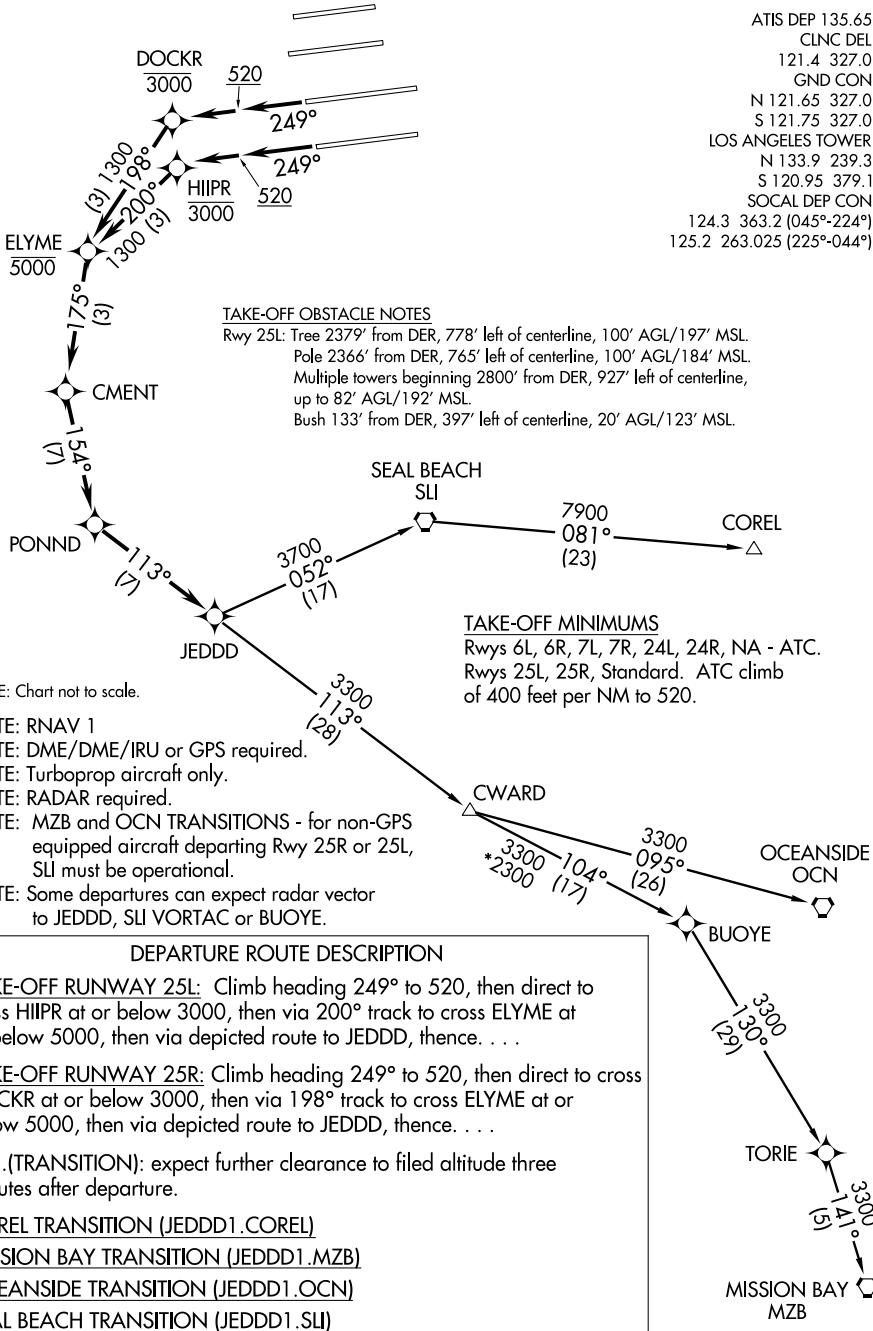

JEDDD ONE DEPARTURE (RNAV)

SL-237 (FAA)

LOS ANGELES INTL (LAX)
LOS ANGELES, CALIFORNIA

ATIS DEP 135.65
 CLNC DEL 121.4 327.0
 GND CON N 121.65 327.0
 S 121.75 327.0
 LOS ANGELES TOWER N 133.9 239.3
 S 120.95 379.1
 SOCAL DEP CON 124.3 363.2 (045°-224°)
 125.2 263.025 (225°-044°)

SW-3, 07 FEB 2013 to 07 MAR 2013

SW-3, 07 FEB 2013 to 07 MAR 2013

JEDDD ONE DEPARTURE (RNAV)