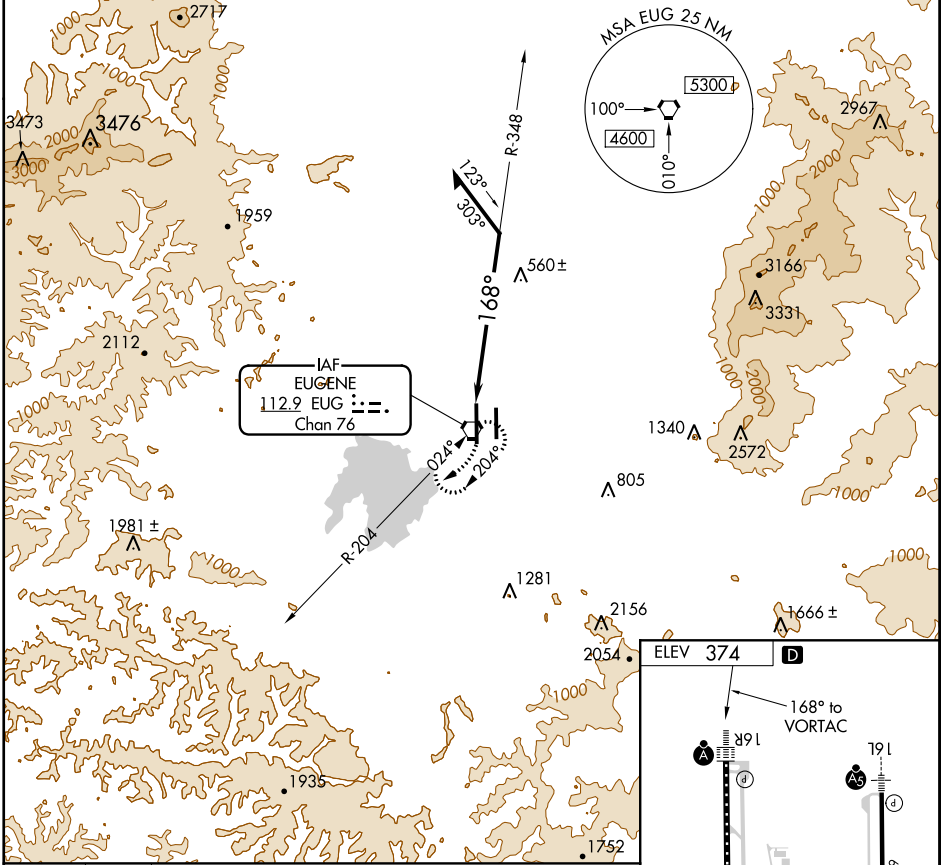

VORTAC EUG 112.9 Chan 76	APP CRS 168°	Rwy Idg TDZE Apt Elev	N/A N/A 374
--	------------------------	-----------------------------	--

VOR-A

EUGENE/MAHLON SWEET FIELD (EUG)

MISSED APPROACH: Climbing right turn to 4000 on EUG R-204, then direct EUG VORTAC and hold.

ATIS 125.225	CASCADE APP CON 119.6 348.7	EUGENE TOWER * 118.9 (CTAF) 371.9 (Rwy 16R/34L) 124.15 371.9 (Rwy 16L/34R)	GND CON 121.7 269.5	CLNC DEL 121.7 269.5	UNICOM 122.95
------------------------	---------------------------------------	---	-------------------------------	--------------------------------	-------------------------

NW-1, 07 FEB 2013 to 07 MAR 2013

NW-1, 07 FEB 2013 to 07 MAR 2013

CATEGORY	A	B	C	D
CIRCLING	1200-1 826 (900-1)	1200-1¼ 826 (900-1¼)	1200-2½ 826 (900-2½)	1200-3¼ 826 (900-2¾)