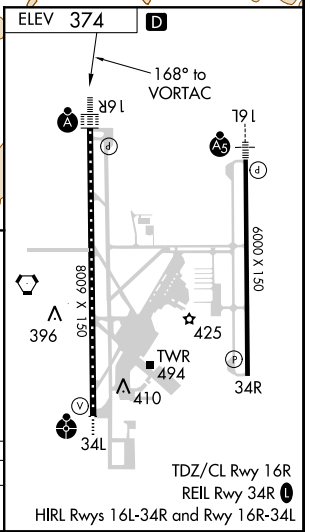

VORTAC EUG 112.9 Chan 76	APP CRS 168°	Rwy Idg TDZE Apt Elev	N/A N/A 374
--	------------------------	-----------------------------	--

VOR-A

EUGENE/MAHLON SWEET FIELD (EUG)

MISSED APPROACH: Climbing right turn to 4000 on EUG R-204, then direct EUG VORTAC and hold.

ATIS 125.225	CASCADE APP CON 119.6 348.7	EUGENE TOWER * 118.9 (CTAF) 371.9 (Rwy 16R/34L) 124.15 371.9 (Rwy 16L/34R)	GND CON 121.7 269.5	CLNC DEL 121.7 269.5	UNICOM 122.95
------------------------	---------------------------------------	---	-------------------------------	--------------------------------	-------------------------

NW-1, 07 FEB 2013 to 07 MAR 2013

NW-1, 07 FEB 2013 to 07 MAR 2013

CATEGORY	A	B	C	D
CIRCLING	1200-1 826 (900-1)	1200-1¼ 826 (900-1¼)	1200-2½ 826 (900-2½)	1200-3¼ 826 (900-2¾)