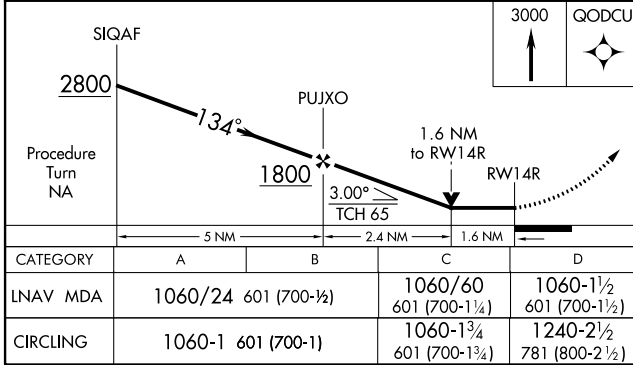

APP CRS <b>134°</b>	Rwy Idg THRE Apt Elev	<b>8011</b> <b>459</b> <b>459</b>
------------------------	-----------------------------	---

# RNAV (GPS) RWY 14R

BELLEVILLE/SCOTT AFB/MIDAMERICA (BLV)

<b>▽</b> <b>▲ NA</b> DME/DME RNP-0.3 NA.	<b>MALSR</b> 	MISSED APPROACH: Climb to 3000 direct QODCU WP and hold.
---	------------------	--

ATIS ★ <b>128.7 256.7</b>	ST LOUIS APP CON <b>125.2 281.5</b>	SCOTT TOWER <b>128.25 253.5</b>	GND CON <b>119.2 275.8</b>	CLNC DEL <b>119.875 263.025</b>
------------------------------	--	------------------------------------	-------------------------------	------------------------------------