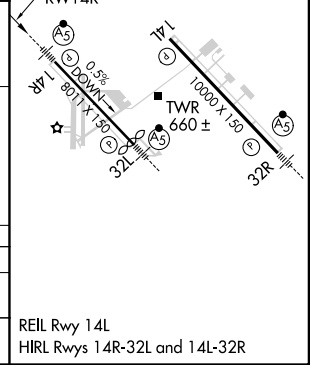

APP CRS <b>134°</b>	Rwy Idg THRE Apt Elev	<b>8011</b> <b>459</b> <b>459</b>
------------------------	-----------------------------	---

# RNAV (GPS) RWY 14R

BELLEVILLE/SCOTT AFB/MIDAMERICA (BLV)

<b>▽</b> <b>▲ NA</b> DME/DME RNP-0.3 NA.	<b>MALSR</b> 	MISSED APPROACH: Climb to 3000 direct QODCU WP and hold.
---	------------------	--

ATIS ★ <b>128.7 256.7</b>	ST LOUIS APP CON <b>125.2 281.5</b>	SCOTT TOWER <b>128.25 253.5</b>	GND CON <b>119.2 275.8</b>	CLNC DEL <b>119.875 263.025</b>
------------------------------	--	------------------------------------	-------------------------------	------------------------------------