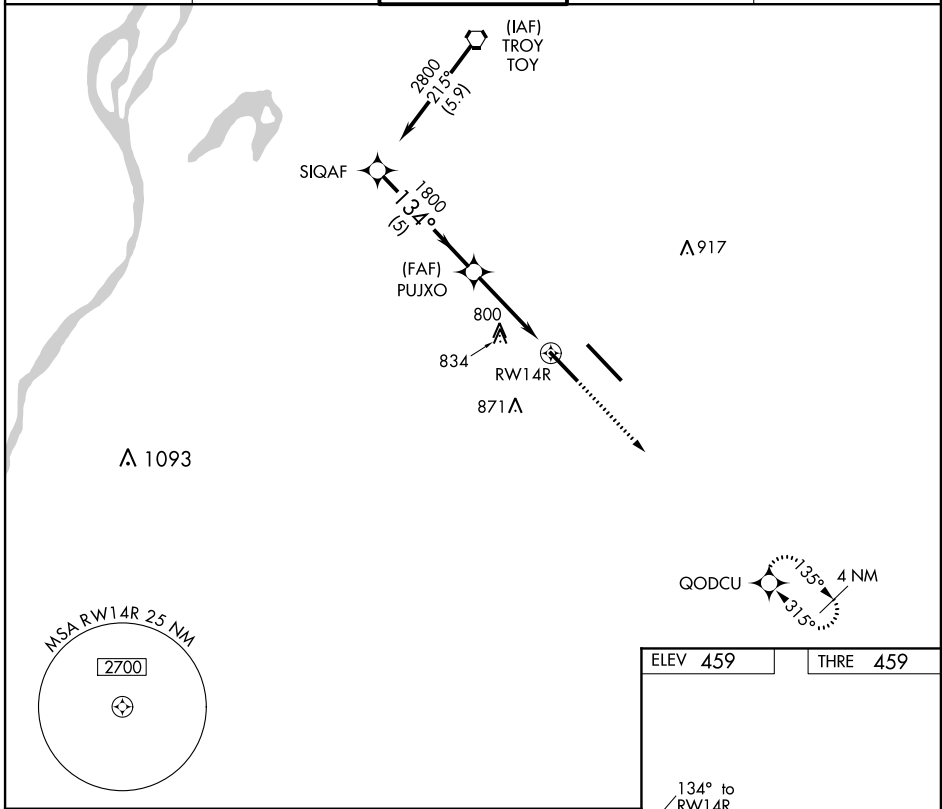

APP CRS <b>134°</b>	Rwy Idg THRE Apt Elev	<b>8011</b> <b>459</b> <b>459</b>
------------------------	-----------------------------	---

# RNAV (GPS) RWY 14R

BELLEVILLE/SCOTT AFB/MIDAMERICA (BLV)

<b>▽</b> <b>▲ NA</b> DME/DME RNP-0.3 NA.	<b>MALSR</b> 	MISSED APPROACH: Climb to 3000 direct QODCU WP and hold.
---	------------------	--

ATIS ★ <b>128.7 256.7</b>	ST LOUIS APP CON <b>125.2 281.5</b>	SCOTT TOWER <b>128.25 253.5</b>	GND CON <b>119.2 275.8</b>	CLNC DEL <b>119.875 263.025</b>
------------------------------	--	------------------------------------	-------------------------------	------------------------------------

EC-3, 07 FEB 2013 to 07 MAR 2013

EC-3, 07 FEB 2013 to 07 MAR 2013