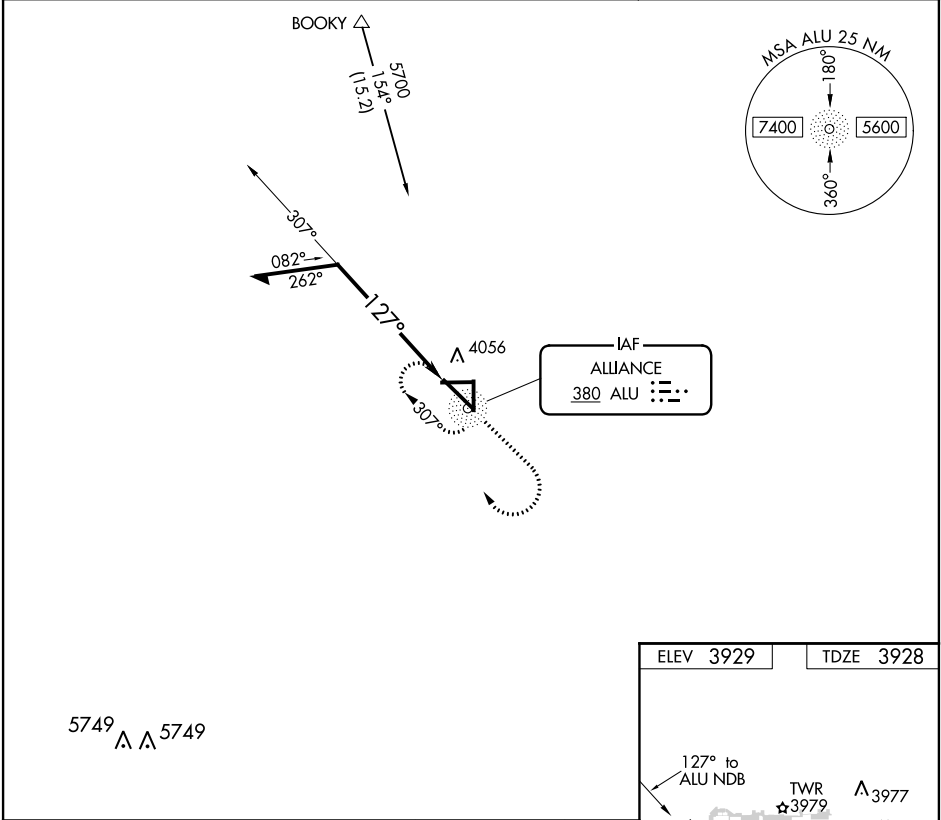

NDB RWY 12

ALLIANCE MUNI (AIA)

NDB ALU 380	APP CRS 127°	Rwy Idg TDZE Apt Elev	9202 3928 3929
-----------------------	------------------------	-----------------------------	---

▲ NA

MISSED APPROACH: Climb to 5700 then right turn direct ALU NDB and hold.

ASOS 135.075	DENVER CENTER 127.95 338.2	UNICOM 123.0 (CTAF) 0
------------------------	--------------------------------------	---------------------------------

NC-2, 07 FEB 2013 to 07 MAR 2013

NC-2, 07 FEB 2013 to 07 MAR 2013

5749 **▲ ▲** 5749

CATEGORY	A	B	C	D	E
S-12	4580-1 652 (700-1)		4580-1¾ 652 (700-1¾)	4580-2 652 (700-2)	NA
CIRCLING	4580-1 651 (700-1)		4580-1¾ 651 (700-1¾)	4580-2 651 (700-2)	NA