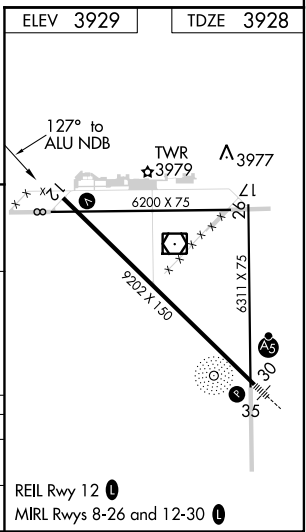

NDB RWY 12

ALLIANCE MUNI (AIA)

NDB ALU 380	APP CRS 127°	Rwy Idg TDZE Apt Elev	9202 3928 3929
-----------------------	------------------------	-----------------------------	---

▲ NA

MISSED APPROACH: Climb to 5700 then right turn direct ALU NDB and hold.

ASOS 135.075	DENVER CENTER 127.95 338.2	UNICOM 123.0 (CTAF) 0
------------------------	--------------------------------------	---------------------------------

NC-2, 07 FEB 2013 to 07 MAR 2013

NC-2, 07 FEB 2013 to 07 MAR 2013

5749 **▲ ▲** 5749

CATEGORY	A	B	C	D	E
S-12	4580-1 652 (700-1)		4580-1¾ 652 (700-1¾)	4580-2 652 (700-2)	NA
CIRCLING	4580-1 651 (700-1)		4580-1¾ 651 (700-1¾)	4580-2 651 (700-2)	NA